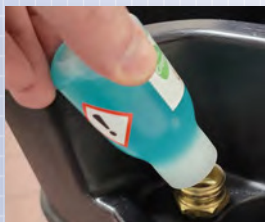

Fonctionnement simple
à une seule touche

Guide de démarrage rapide

Q-CAPS
Système chimique

Remplacement rapide de
l'ensemble de brosses

Vidange de la brosse /
du tampon

Roulettes pivotantes à 360°

CARACTÉRISTIQUES CLÉS ET OPTIONS

Contrôlez la contamination croisée.

Rouge- Sallesdebain

Vert- Cuisine et préparation des aliments

Bleu- Espaces communs

ADIEU BACTÉRIES.

UN PLANCHER DE SALLE DE BAIN EN MILIEU DE SANTÉ RÉCEMMENT NETTOYÉ À LA SERPILLIÈRE, NETTOYÉ PAR LA QUICK SCRUB.